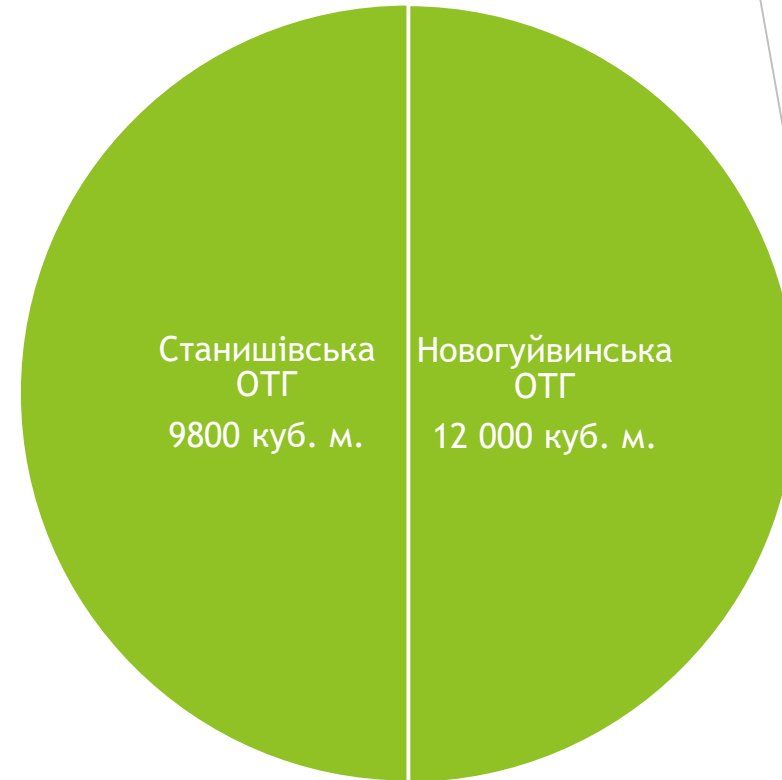

Компанія «Грін Бін Україна» співпрацює та надає послуги із збирання та вивозу твердих побутових відходів Станишівській та Новогуївинській ОТГ, в склад яких входять 23 населені пункти.

с. Зарічани	сmt. Новогуївинськ
с. Станишівка	сmt. Гуївa
с. Слобода-Селець	с. Пряжів
с. Бистрі	с. Сінгури
с. Піски	сmt. Озерне
с. Скоморохи	с. Вертокиївка
с. Лука	с. Озерянка
с. Млинище	с. Троянів
с. Ліщин	с. Головенка
с. Тарасівка	с. Рудне-Городище
с. Миролубівка	с. Глибочок
с. Кодня	

Потужності ТОВ «Грін Бін Україна» розраховані для забезпечення якісним обслуговуванням, не тільки м. Житомир, а й прилеглі території.