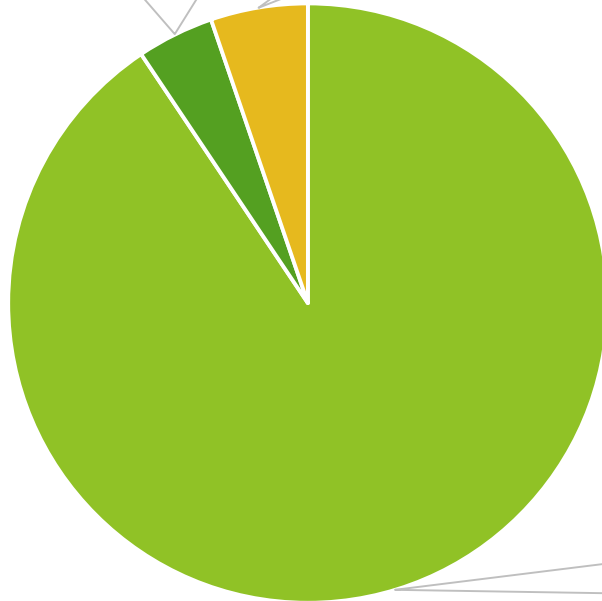

Приклад звалищ великогабаритного сміття

Великогабаритні та ремонтні відходи, куб. м., 4,200

Роздільне сміття (пластик, скло), кг, 5,300