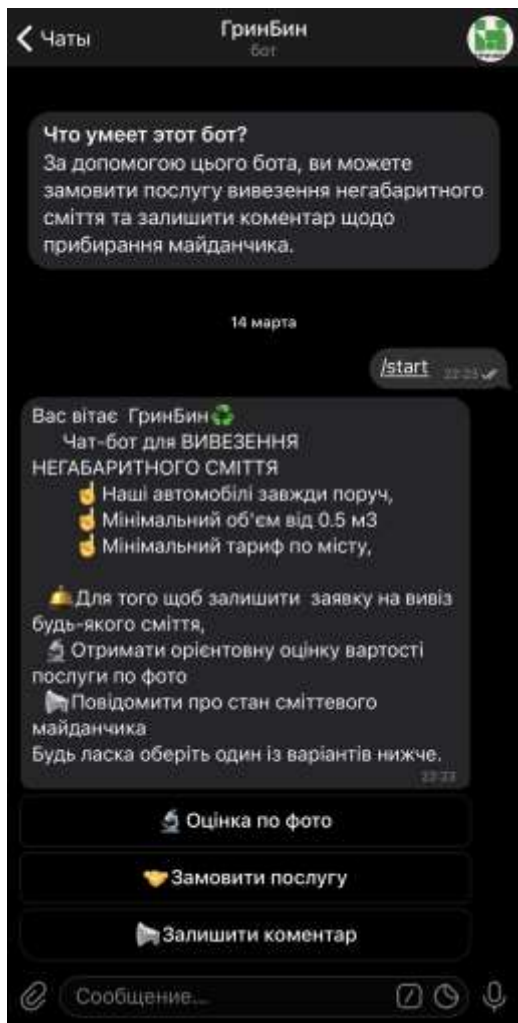

Обслуговування населення

Доступна функція замовлення он-лайн послуги у **Telegram** чат-боті

Приймаються дзвінки та оброблюються смс-повідомлення у **Viber** за номером **097-202-20-25**

Працює телефон гарячої лінії **0-800-350-512**