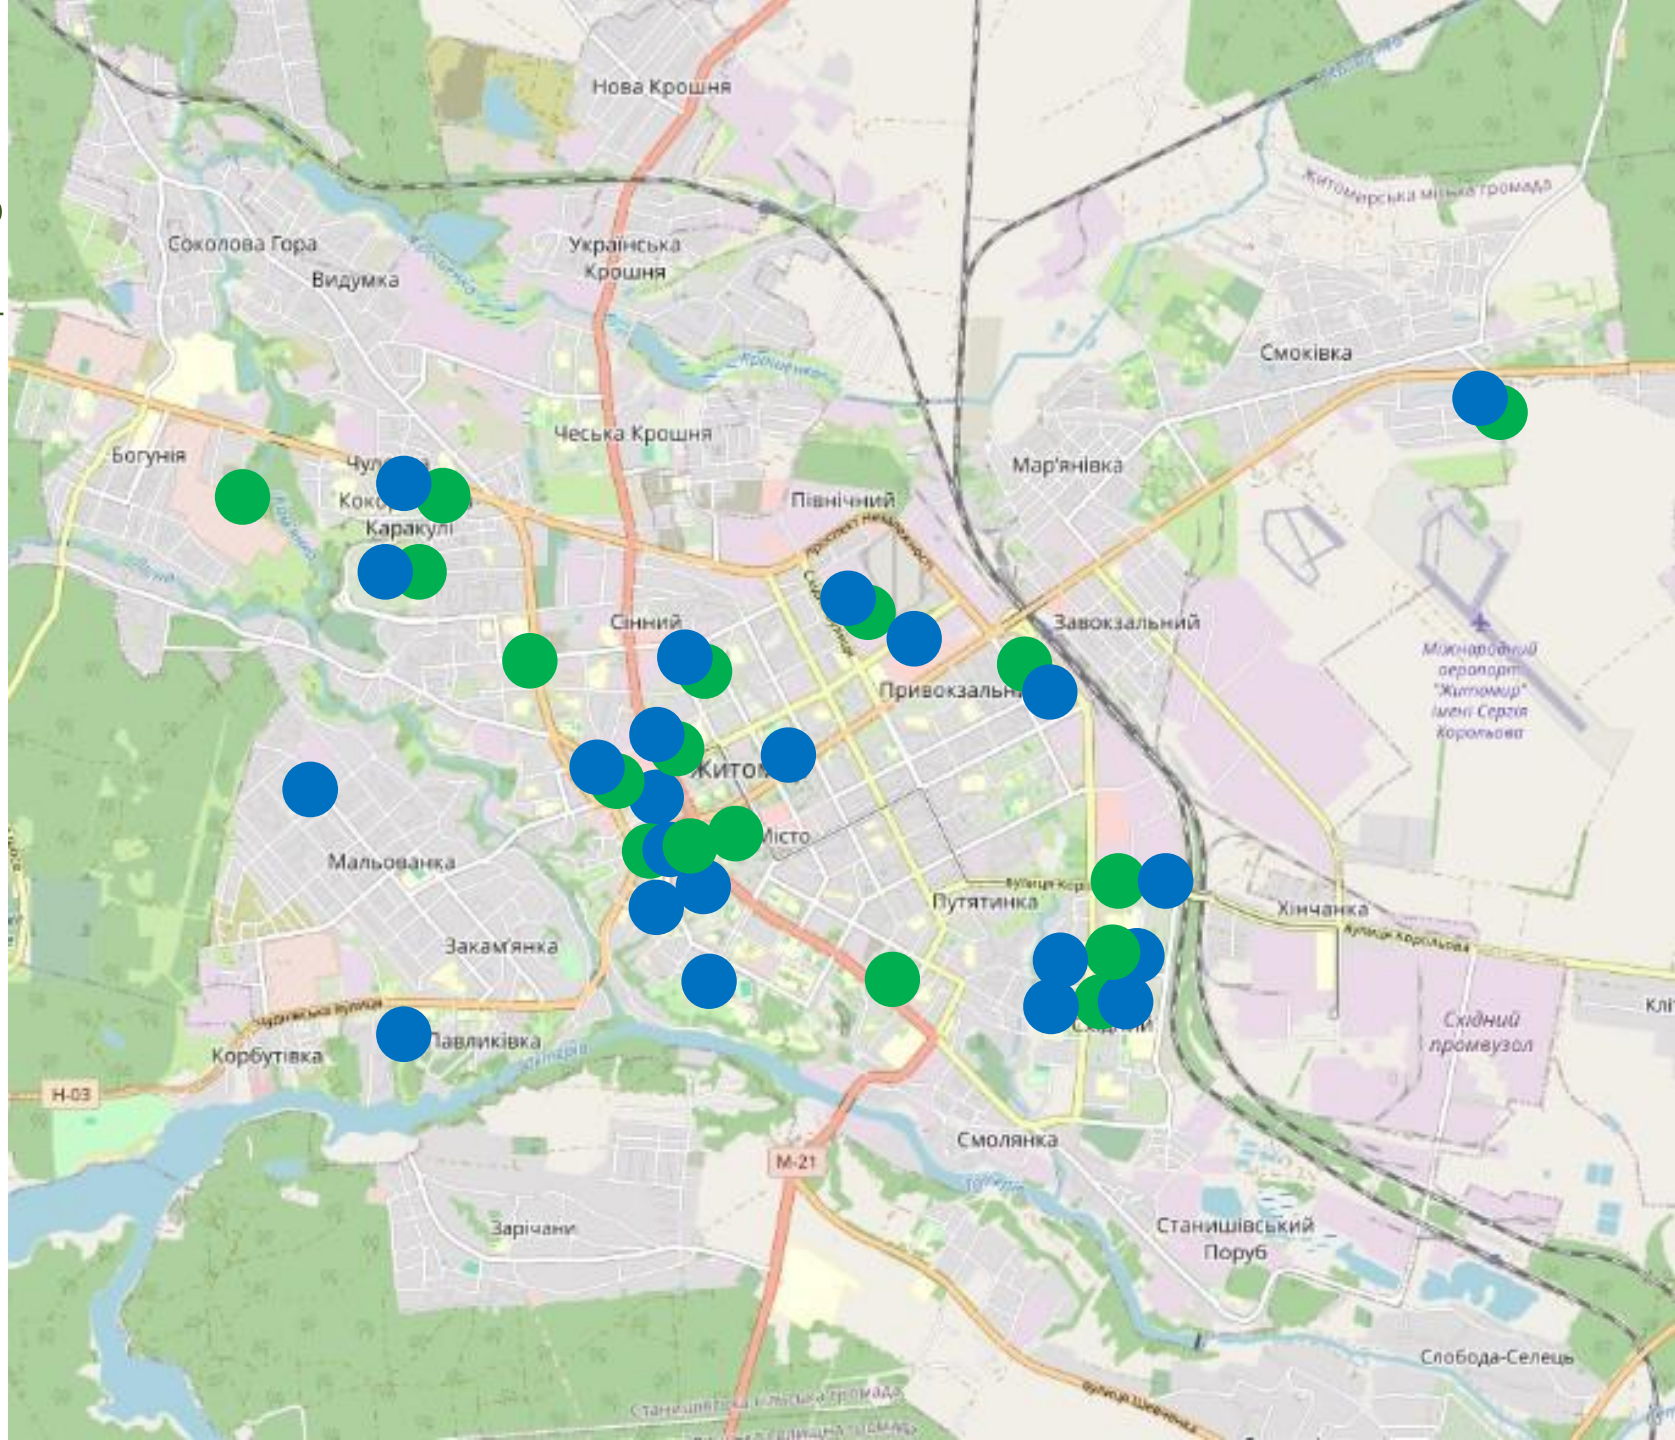

# Де висадили?

Висадка зелених насаджень КП «Зеленбуд» Житомирської міської ради на території Житомирської міської територіальної громади

Висаджено дерева та кущі

на **34** локаціях

● - кущі

● - дерева

# Заклади освіти

---

## ЗДО

✓ 40 закладів

✓ 96 дерев

✓ 704 кущі