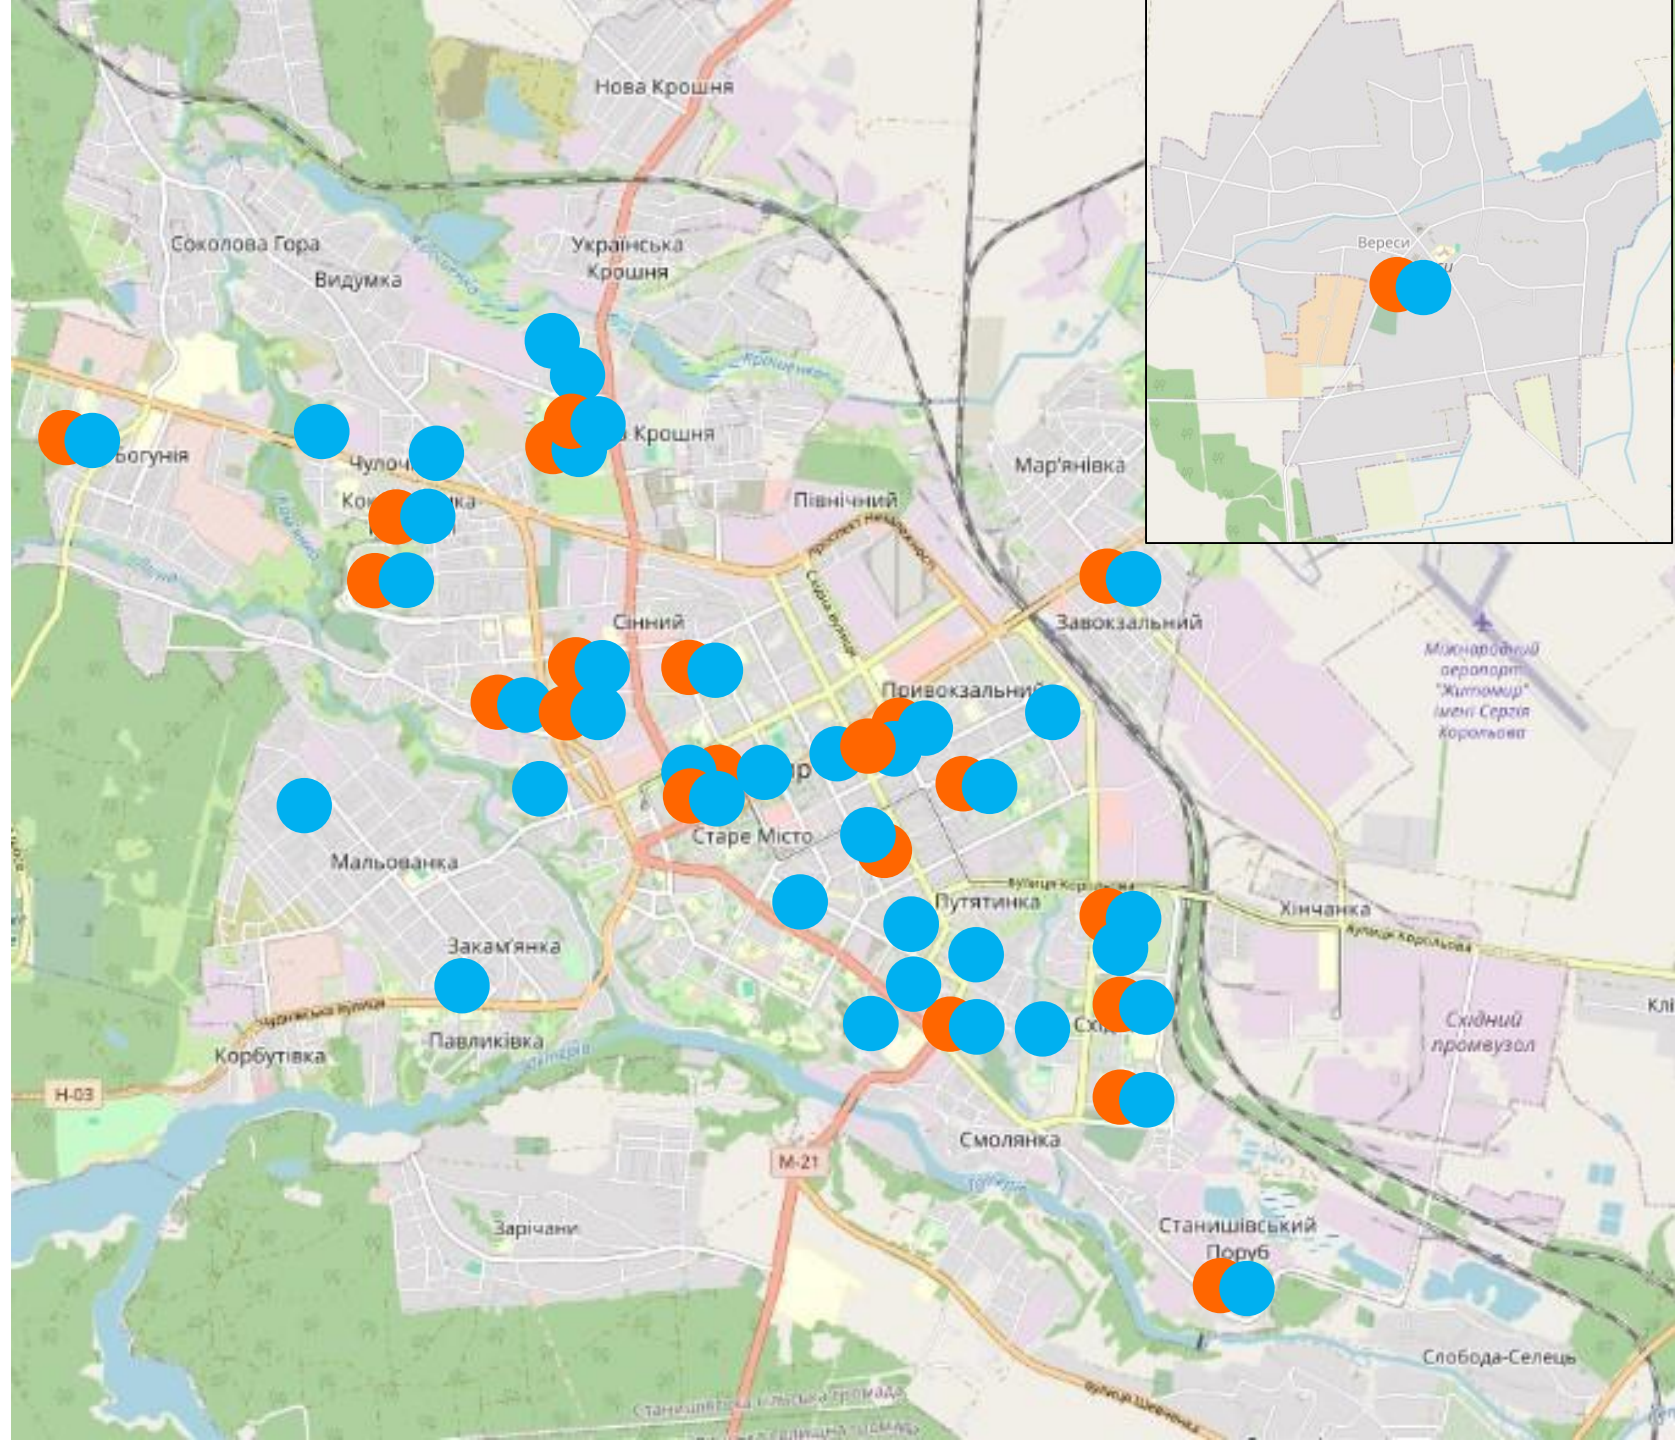

Висадка зелених насаджень
на територіях закладів
дошкільної освіти
Житомирської міської
територіальної громади

- - кущі
- - дерева